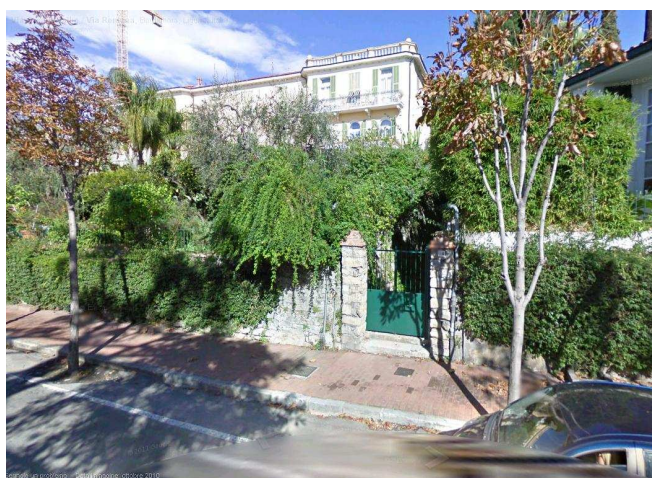

STABILE IN VIA ROMANA, 68 BORDIGHERA (IMPERIA)

VEDUTA ESTERNA

Inquadramento urbano stabile:

Vista di parte del parco della villa

Vista della casa del custode

Vista dell' ala nuova e scorcio della villa d'epoca

INDIRIZZO

PROVINCIA: IMPERIA
COMUNE: BORDIGHERA
VIA: ROMANA N° 68
UBICAZIONE: LIGURIA

DATI TECNICI

PROPRIETA': PIENA
TIPOLOGIA: FABBRICATO
DESTINAZIONE: RESIDENZIALE
SUPERFICIE LORDA: 2434 mq
STATO MANUTENTIVO: DISCRETO
STATO OCCUPAZIONALE: LIBERA