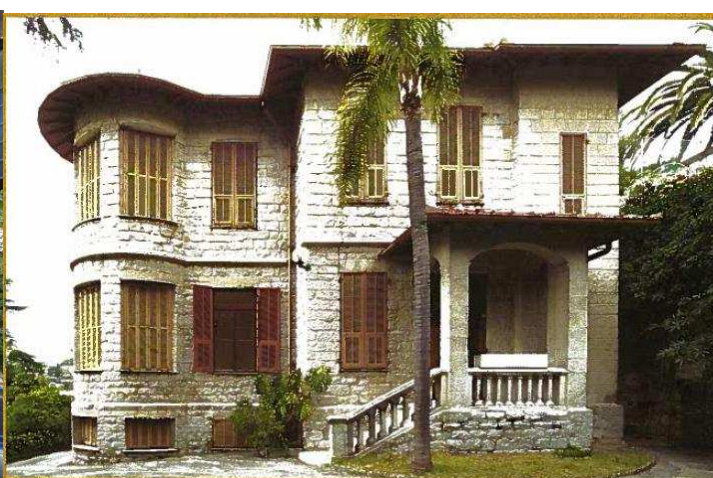

STABILE IN VIA ROMANA, 68 BORDIGHERA (IMPERIA)

VEDUTA ESTERNA

Inquadramento urbano stabile:

Vista di parte del parco della villa

Vista della casa del custode

Vista dell' ala nuova e scorcio della villa d'epoca

INDIRIZZO

PROVINCIA: IMPERIA
COMUNE: BORDIGHERA
VIA: ROMANA N° 68
UBICAZIONE: LIGURIA

DATI TECNICI

PROPRIETA': PIENA
TIPOLOGIA: FABBRICATO
DESTINAZIONE: RESIDENZIALE
SUPERFICIE LORDA: 2434 mq
STATO MANUTENTIVO: DISCRETO
STATO OCCUPAZIONALE: LIBERA