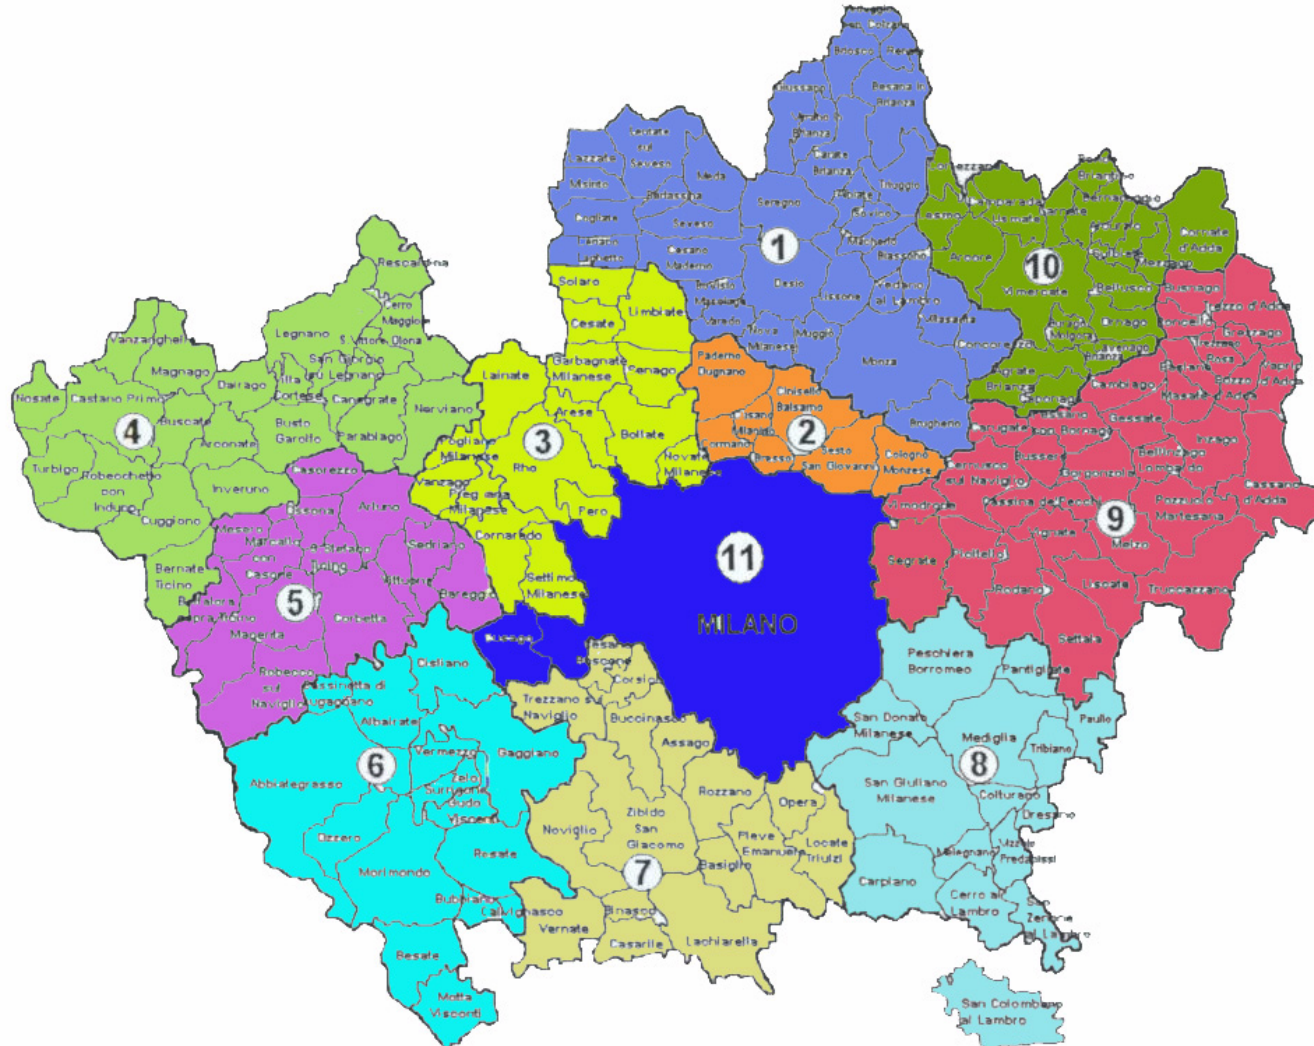

2004
iter

Viaggio nel sistema di istruzione
e formazione dopo la scuola media

Provincia
di Milano

Offerta Formativa per territorio

Istruzioni per l'uso

Il territorio della provincia di Milano è suddiviso in 11 ambiti funzionali per quanto riguarda gli Istituti secondari superiori e in 13 circoscrizioni per quanto riguarda i Centri di formazione professionale.

Offerta formativa per territorio

Offerta formativa per territorio

Comuni	Circoscrizioni per l'impiego	Ambiti	Territorio
ABBIATEGRASSO	Magenta/Abbiategrasso	Abbiatense	Abbiatense
AGRATE BRIANZA	Vimercate	Vimercatese	Vimercatese
AICURZIO	Vimercate	Vimercatese	Vimercatese
ALBAIRATE	Magenta/Abbiategrasso	Abbiatense	Abbiatense
ALBIATE	Carate Brianza/Seregno	Brianza	Brianza
ARCONATE	Legnano	Legnanese	Legnanese
ARCORE	Vimercate	Vimercatese	Vimercatese
ARESE	Rho	Rhodense	Rhodense
ARLUNO	Magenta/Abbiategrasso	Magentino	Magentino
ASSAGO	Corsico	Sud	Sud
BARANZATE	Rho	Rhodense	Rhodense
BAREGGIO	Magenta/Abbiategrasso	Magentino	Magentino
BARLASSINA	Carate Brianza/Seregno	Brianza	Brianza
BASLANO	Cassano d'Adda/Melzo	Adda	Adda
BASIGLIO	Rozzano	Sud	Sud
BELLINZAGO LOMBARDO	Cassano d'Adda/Melzo	Adda	Adda
BELLUSCO	Vimercate	Vimercatese	Vimercatese
BERNAREGGIO	Vimercate	Vimercatese	Vimercatese
BERNATE TICINO	Legnano	Legnanese	Legnanese
BESANA IN BRIANZA	Carate Brianza/Seregno	Brianza	Brianza
BESATE	Magenta/Abbiategrasso	Abbiatense	Abbiatense
BIASSONO	Monza	Brianza	Brianza
BINASCO	Rozzano	Sud	Sud
BOFFALORA SOPRA TICINO	Magenta/Abbiategrasso	Magentino	Magentino
BOLLATE	Rho	Rhodense	Rhodense
BOVISIO MASCIAGO	Cesano Maderno	Brianza	Brianza
BRESSO	Sesto San Giovanni	Sestese	Sestese