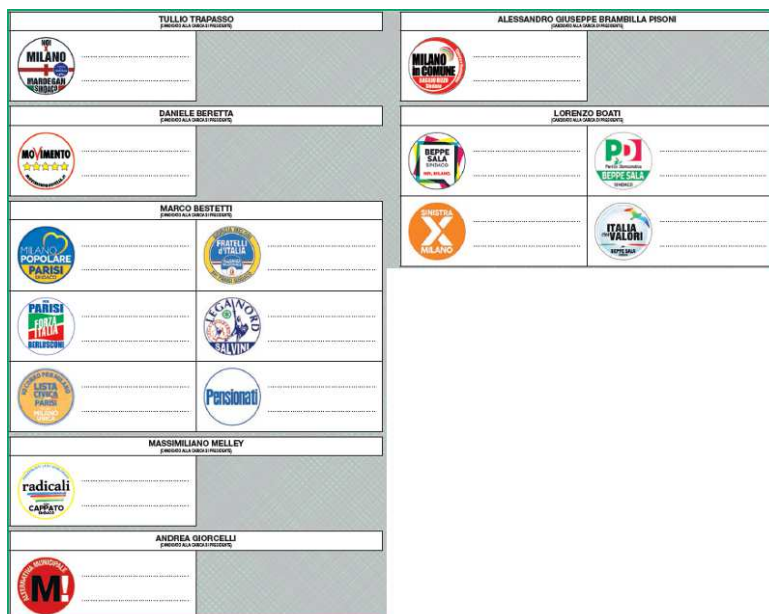

Risultati precedenti elezioni per il Presidente e il Consiglio di Municipio del 2016

Voto ai candidati Presidente			Voto alle liste collegate			seggi=30	
Candidati	voti	%	Liste	voti	%	seggi	seggi cand. Pres.
Marco Bestetti (Presidente eletto)	28.856	42,33	Forza Italia	12.774	19,58	9	
			Lega Nord	8.271	12,68	5	
			Milano Popolare	2.822	4,33	2	
			Io Corro per Milano	1.925	2,95	1	
			Fratelli d'Italia - Alleanza Nazionale	1.674	2,57	1	
			Partito Pensionati	303	0,46	0	
			Totale	27.769	42,57	18	
Lorenzo Boati	27.032	39,66	Partito Democratico	18.585	28,49	8	1
			Noi Milano	4.607	7,06	1	
			Sinistra per Milano	2.069	3,17	0	
			Italia dei Valori	352	0,54	0	
			Totale	25.613	39,27	9	
Daniele Beretta	7.738	11,35	Movimento 5 Stelle.It	7.487	11,48	1	1
Alessandro Giuseppe Brambilla Pisoni	1.847	2,71	Milano in Comune	1.792	2,75	0	
Massimiliano Melley	1.248	1,83	Federalisti Laici Ecologisti	1.186	1,82	0	
Andrea Giorgelli	742	1,09	Alternativa Municipale	713	1,09	0	
Tullio Trapasso	704	1,03	Noi per Milano	671	1,03	0	
Totale voti validi	68.167	100,00	Totale alle liste	65.231	100,00	28	2

Partecipazione al voto

		%
Elettori	127.585	
Votanti	70.928	55,59
Voti validi al presidente	68.167	96,11
Voti validi alle liste	65.231	91,97
Voti al solo candidato	2.936	4,14
Schede bianche	1.447	2,04
Schede nulle	1.311	1,85
Schede contestate e non assegnate	3	0,00

Fac-simile scheda